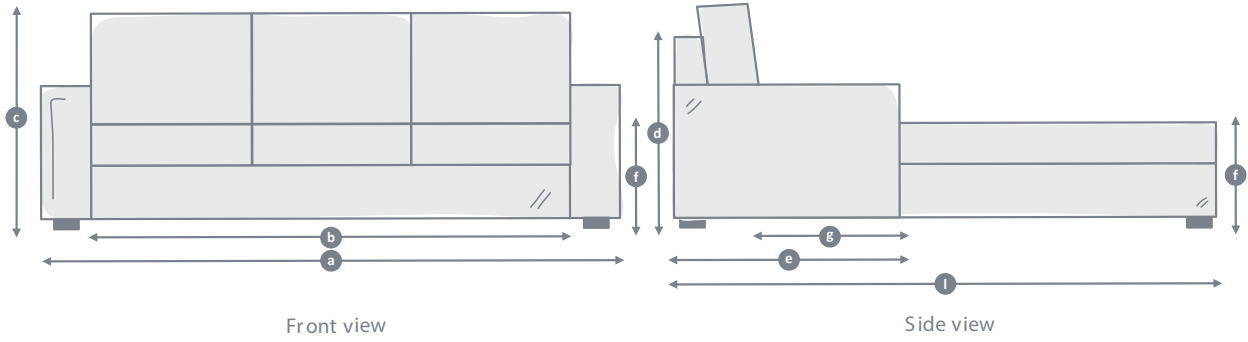

WILLOW & HALL

BEAUTIFULLY BRITISH HANDMADE FURNITURE

Chaise & Chaise Storage Sofas

Model	Total width 4 seater (a)	Total width 5 seater (a)	Total width 6 seater (a)	Internal width 4 seater (b)	Internal width 5 seater (b)	Internal width 6 seater (b)	Total height (c)	Frame height (d)	Total depth (e)	Seat height (f)	Seat depth (g)	Chaise depth (l)	Recommended minimum door width
The Gifford	225	245	N/A	202	222	N/A	92	78	92	46	55	150	68
The Marston	230	250	N/A	210	230	N/A	93	77	90	48	56	180	68
The Aldbourne	235	255	N/A	215	235	N/A	93	77	90	48	56	180	68
The Larkhill	237	257	N/A	207	227	N/A	99	77	96	48	56	180	66
The Tidworth	237	257	N/A	207	227	N/A	99	77	96	48	56	180	66
The Alton	238	258	N/A	212	232	N/A	93	75	90	48	52	180	66
The Bermerton	238	258	N/A	212	232	N/A	93	75	90	48	52	180	66
The Ansty	239	259	N/A	208	228	N/A	97	73	91	49	55	180	63
The Ashwell	240	260	280	210	230	250	91	71	91	48	54	180	62
The Bayfield	240	260	N/A	210	230	N/A	91	71	91	48	54	180	62
The Alderton	243	263	283	205	225	245	95	77	95	50	54	179	68
The Shalbourne	245	265	N/A	211	231	N/A	97	77	89	50	54	179	68
The Bishopstrow	245	265	N/A	211	231	N/A	97	77	89	50	54	179	68